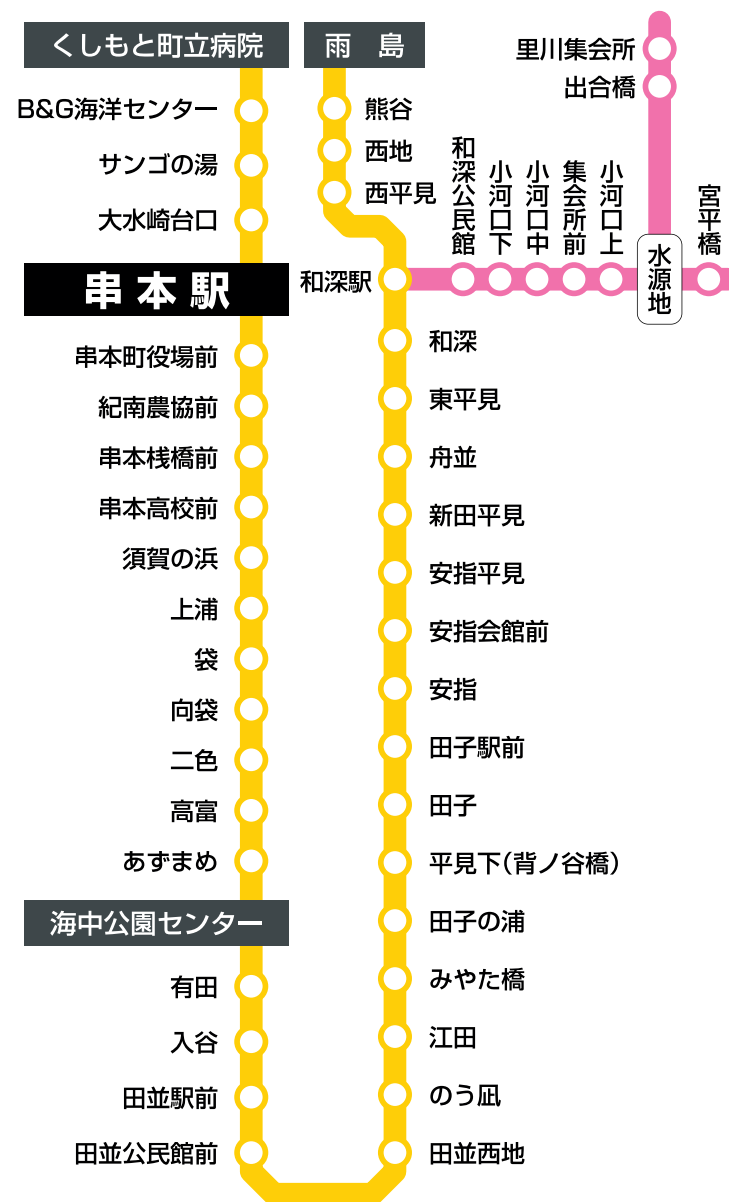

和深方面行き						
停留所	①	②	③	④	⑤	⑥
くしもと町立病院	6:15	7:50	9:25	12:45	14:50	17:10
B&G海洋センター	6:16	7:51	9:26	12:46	14:51	17:11
サンゴの湯	6:17	7:52	9:27	12:47	14:52	17:12
大水崎台口	6:18	7:53	9:28	12:48	14:53	17:13
串本駅	6:20	7:55	9:30	12:50	14:55	17:15
串本町役場前	6:21	7:56	9:31	12:51	14:56	17:16
紀南農協前	6:22	7:57	9:32	12:52	14:57	17:17
串本棧橋前	6:23	7:58	9:33	12:53	14:58	17:18
串本高校前	6:24	7:59	9:34	12:54	14:59	17:19
須賀の浜	6:25	8:00	9:35	12:55	15:00	17:20
上浦	6:27	8:02	9:37	12:57	15:02	17:22
袋	6:28	8:03	9:38	12:58	15:03	17:23
向袋	6:29	8:04	9:39	12:59	15:04	17:24
二色	6:30	8:05	9:40	13:00	15:05	17:25
高富	6:31	8:06	9:41	13:01	15:06	17:26
あすまめ	6:32	8:07	9:42	13:02	15:07	17:27
海中公園センター	6:33	8:08	9:43	13:03	15:08	17:28
有田	6:35	8:10	9:45	13:05	15:10	17:30
入谷	6:36	8:11	9:46	13:06	15:11	17:31
田並駅前	6:38	8:13	9:48	13:08	15:13	17:33
田並公民館前	6:39	8:14	9:49	13:09	15:14	17:34
田並西地	6:39	8:14	9:49	13:09	15:14	17:34
のう凧	6:40	8:15	9:50	13:10	15:15	17:35
江田	6:41	8:16	9:51	13:11	15:16	17:36
みやた橋	6:41	8:16	9:51	13:11	15:16	17:36
田子の浦	6:42	8:17	9:52	13:12	15:17	17:37
平見下(背ノ谷橋)	6:43	8:18	9:53	13:13	15:18	17:38
田子	6:44	8:19	9:54	13:14	15:19	17:39
田子駅前	6:45	8:20	9:55	13:15	15:20	17:40
安指	6:47	8:22	9:57	13:17	15:22	17:42
安指会館前	6:48	8:23	9:58	13:18	15:23	17:43
安指平見	6:49	8:24	9:59	13:19	15:24	17:44
新田平見	6:50	8:25	10:00	13:20	15:25	17:45
舟並	6:51	8:26	10:01	13:21	15:26	17:46
東平見	6:53	8:28	10:03	13:23	15:28	17:48
和深	6:55	8:30	10:05	13:25	15:30	17:50
和深駅	6:55	8:30	10:05	13:25	15:30	17:50
西平見	6:56	8:31	10:06	13:26	15:31	17:51
西地	6:56	8:31	10:06	13:26	15:31	17:51
熊谷	6:57	8:32	10:07	13:27	15:32	17:52
雨島	6:58	8:33	10:08	13:28	15:33	17:53

注1) 「障害者手帳等又は介護保険被保険者証」の提示が無い場合は、割引は適用されません。

注2) 町内在住の中・小学生以下の生徒・児童は「串本町コミュニティバス乗車証」の提示が無い場合は、割引は適用されません。