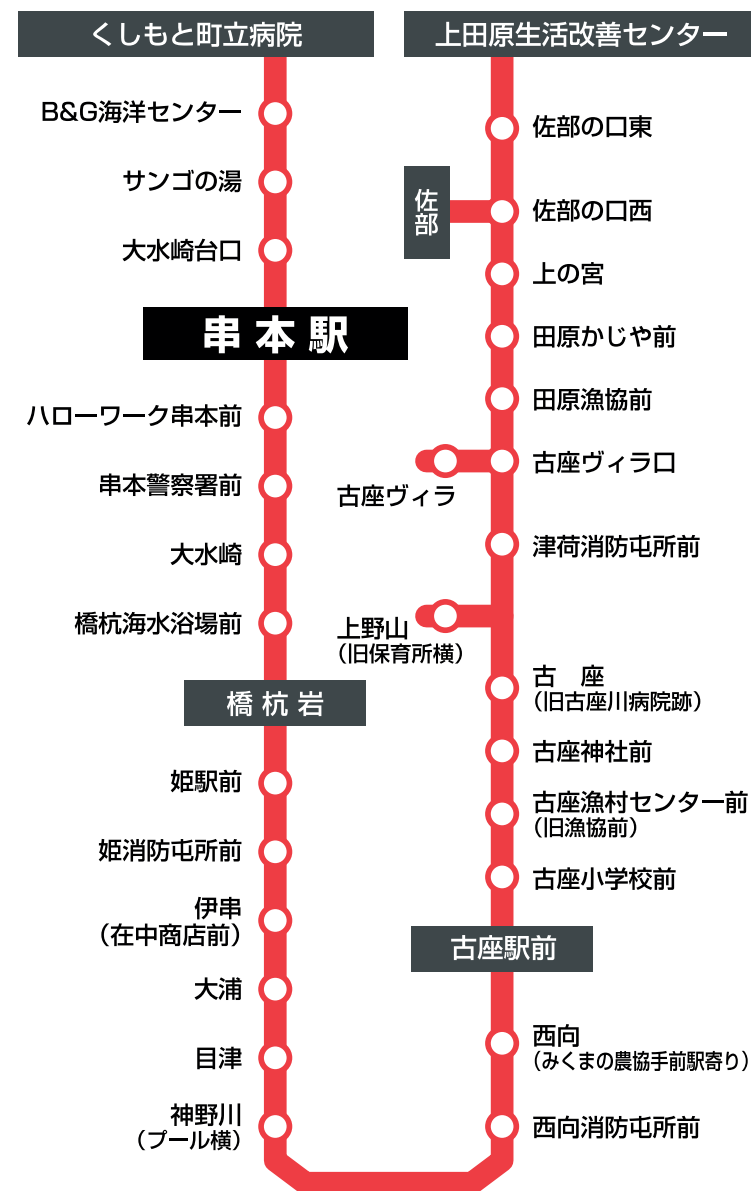

佐部・上田原方面行き						
停留所	①	②	③	④	⑤	⑥
くしもと町立病院	8:10	10:00	11:45	13:25	14:35	16:35
B&G海洋センター	8:11	10:01	11:46	13:26	14:36	16:36
サンゴの湯	8:12	10:02	11:47	13:27	14:37	16:37
大水崎台口	8:13	10:03	11:48	13:28	14:38	16:38
串本駅	8:15	10:05	11:50	13:30	14:40	16:40
ハローワーク串本前	8:16	10:06	11:51	13:31	14:41	16:41
串本警察署前	8:16	10:06	11:51	13:31	14:41	16:41
大水崎	8:17	10:07	11:52	13:32	14:42	16:42
橋杭海水浴場前	8:17	10:07	11:52	13:32	14:42	16:42
橋杭岩	8:18	10:08	11:53	13:33	14:43	16:43
姫駅前	8:20	10:10	11:55	13:35	14:45	16:45
姫消防屯所前	8:21	10:11	11:56	13:36	14:46	16:46
伊串 (在中商店前)	8:23	10:13	11:58	13:38	14:48	16:48
大浦	8:25	10:15	12:00	13:40	14:50	16:50
目津	8:26	10:16	12:01	13:41	14:51	16:51
神野川 (プール横)	8:27	10:17	12:02	13:42	14:52	16:52
西向消防屯所前	8:28	10:18	12:03	13:43	14:53	16:53
西向 (みくまの農協手前駅寄り)	8:29	10:19	12:04	13:44	14:54	16:54
古座駅前	8:30	10:20	12:05	13:45	14:55	17:05
古座小学校前	8:32	10:22	12:07	13:47	14:57	17:07
古座漁村センター前 (旧漁協前)	8:34	10:24	12:09	13:49	14:59	17:09
古座神社前	8:35	10:25	12:10	13:50	15:00	17:10
古座 (旧古座川病院跡)	8:35	10:25	12:10	13:50	15:00	17:10
上野山 (旧保育所横)	—	10:29	12:14	—	15:04	17:14
津荷消防屯所前	8:39	10:33	12:18	13:54	15:08	17:18
古座ヴィラ※	—	—	12:23	—	15:13	17:23
古座ヴィラ口	8:44	10:38	12:26	13:59	15:16	17:26
田原漁協前	8:45	10:39	12:27	14:00	15:17	17:27
田原かじや前	8:46	10:40	12:28	14:01	15:18	17:28
上の宮	8:47	10:41	12:29	14:02	15:19	17:29
佐部の口西	8:49	10:43	12:31	14:04	15:21	17:31
佐部	8:51	10:45	12:33	14:06	15:23	17:33
佐部の口西	8:54	10:48	12:36	14:09	15:26	17:36
佐部の口東	8:55	10:49	12:37	14:10	15:27	17:37
上田原生活改善センター	8:57	10:51	12:39	14:12	15:29	17:39

※ (ー) は停車致しません。

注1) 「障害者手帳等又は介護保険被保険者証」の提示が無い場合は、割引は適用されません。

注2) 町内在住の中学生以下の生徒・児童は「串本町コミュニティバス乗車証」の提示が無い場合は、割引は適用されません。